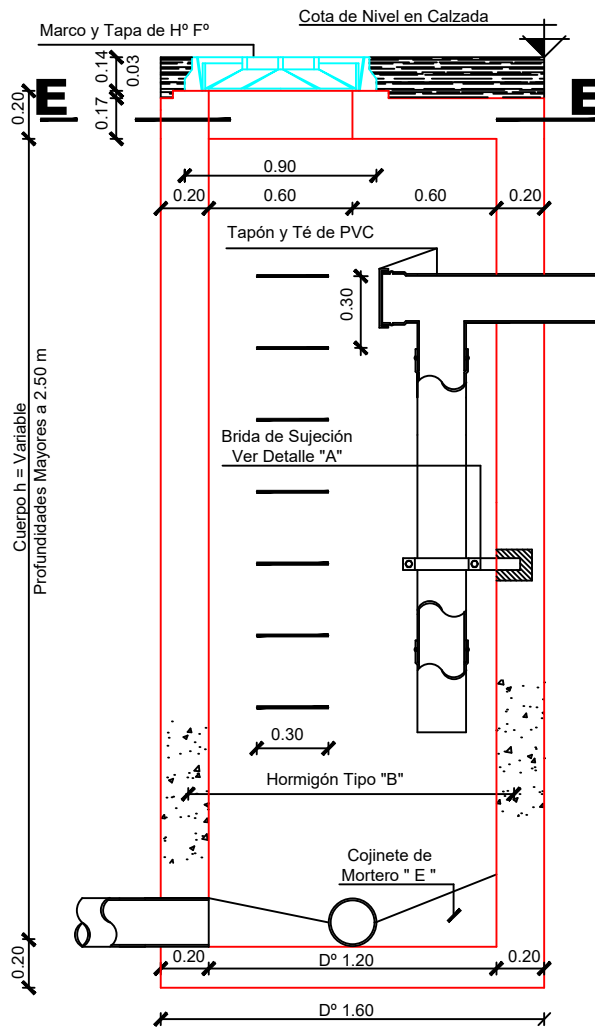

Salto Interno

Disposicion a adoptar cuando el salto es igual o mayor a 2.00 metros.-

Corte por A - A

Planta por E - E

Corte por A - A

Corte por B - B

Detalle A

LOS CONQUISTADORES

OBRA:

RED CLOACAL ESTE

FECHA:

Jun 2021

HOJA:

PLANO:

MARCO Y TAPA CON REJA

PLANO Nº:

PT5

ESCALA:

S/E

REVISION

A

Archivo CAD: