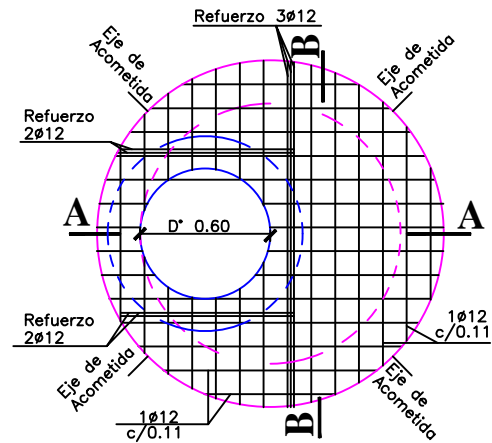

Salto Interno

Disposicion a adoptar cuando el salto es igual o mayor a 2.00 metros.-

Corte por A - A

Planta por E - E

Corte por A - A

Corte por B - B

Detalle A

LOS CONQUISTADORES

OBRA:

RED CLOACAL ESTE

FECHA:

Jun 2021

HOJA:

PLANO:

MARCO Y TAPA CON REJA

PLANO Nº: